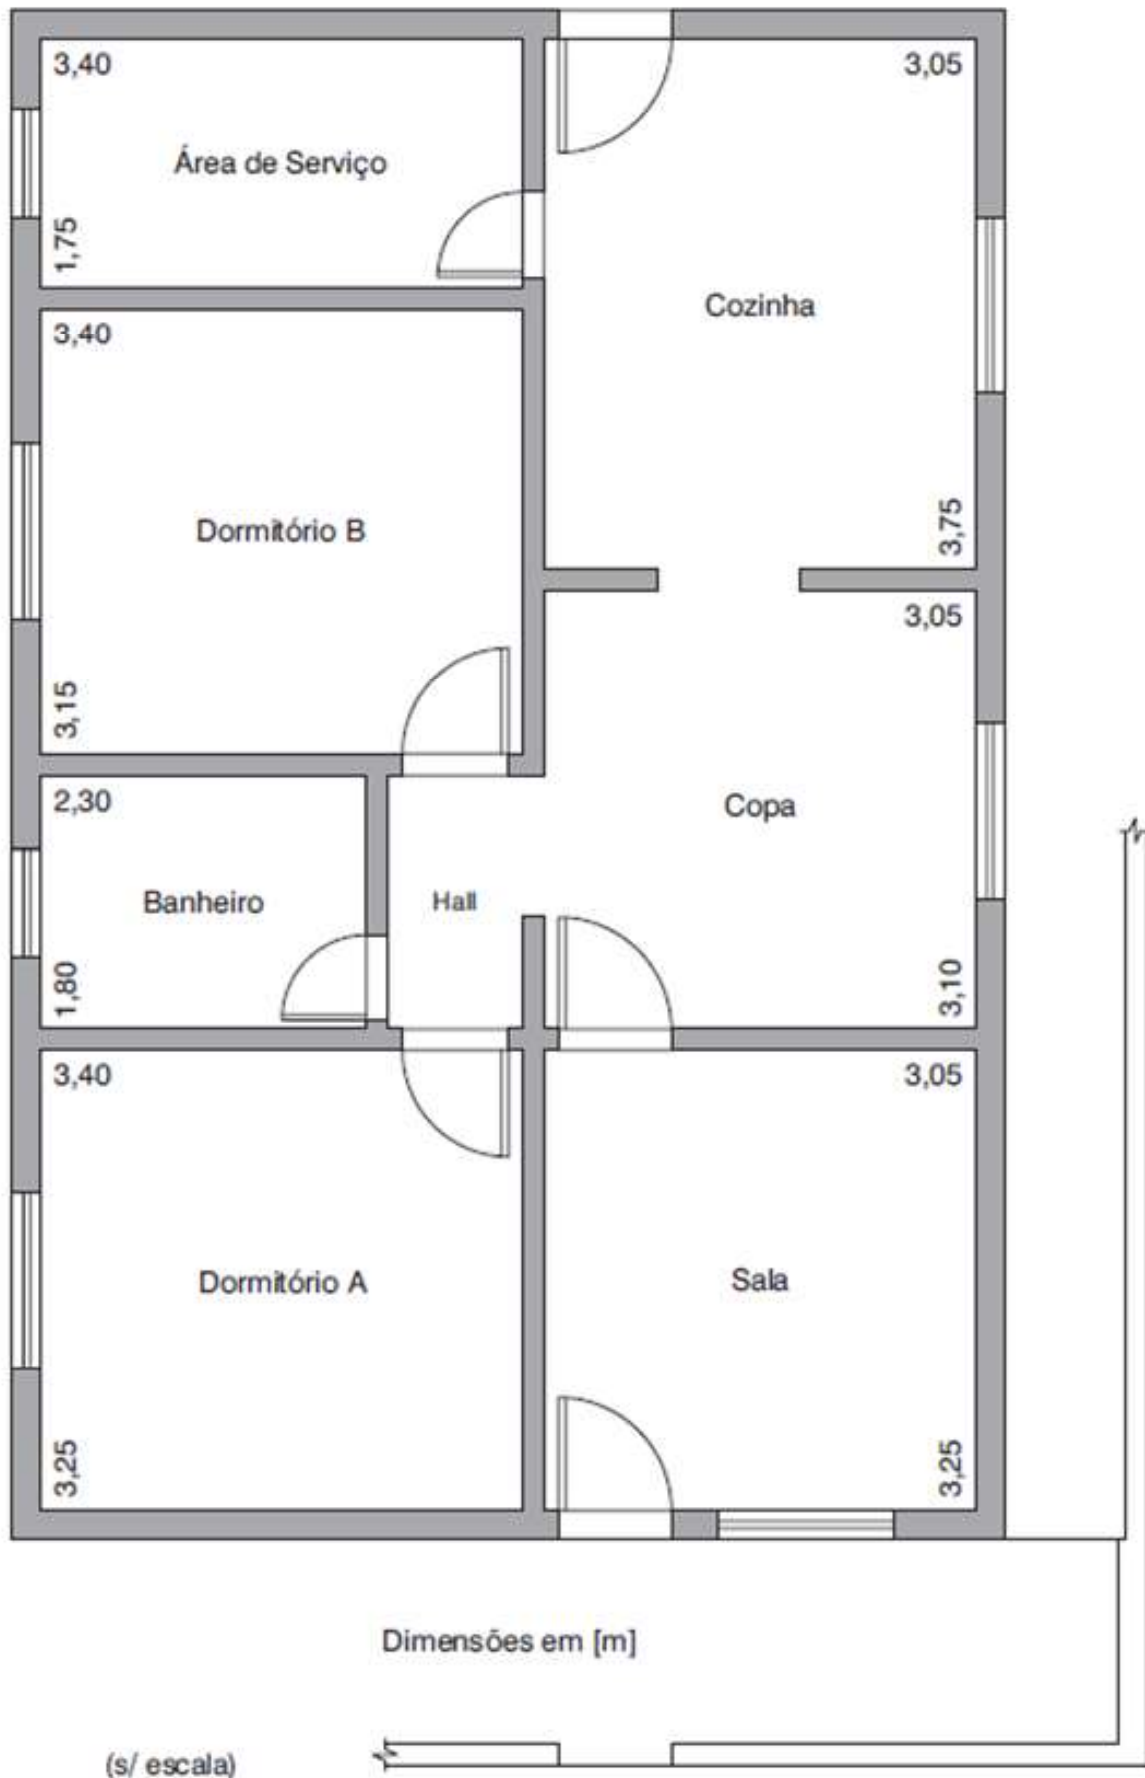

EEM ARNULPHO MATTOS
CURSO TÉCNICO EM ELETROTÉCNICA
PROJETO ELÉTRICO RESIDENCIAL

COMPONENTES DO GRUPO Nº	TURMA:	Nº
1-		
2-		
3-		
4-		
5-		
E--		

EEEM ARNULPHO MATTOS
CURSO TÉCNICO EM ELETROTÉCNICA
PROJETO ELÉTRICO PREDIAL

1-PASSO- LAYOUT DA PLANTA (Design)